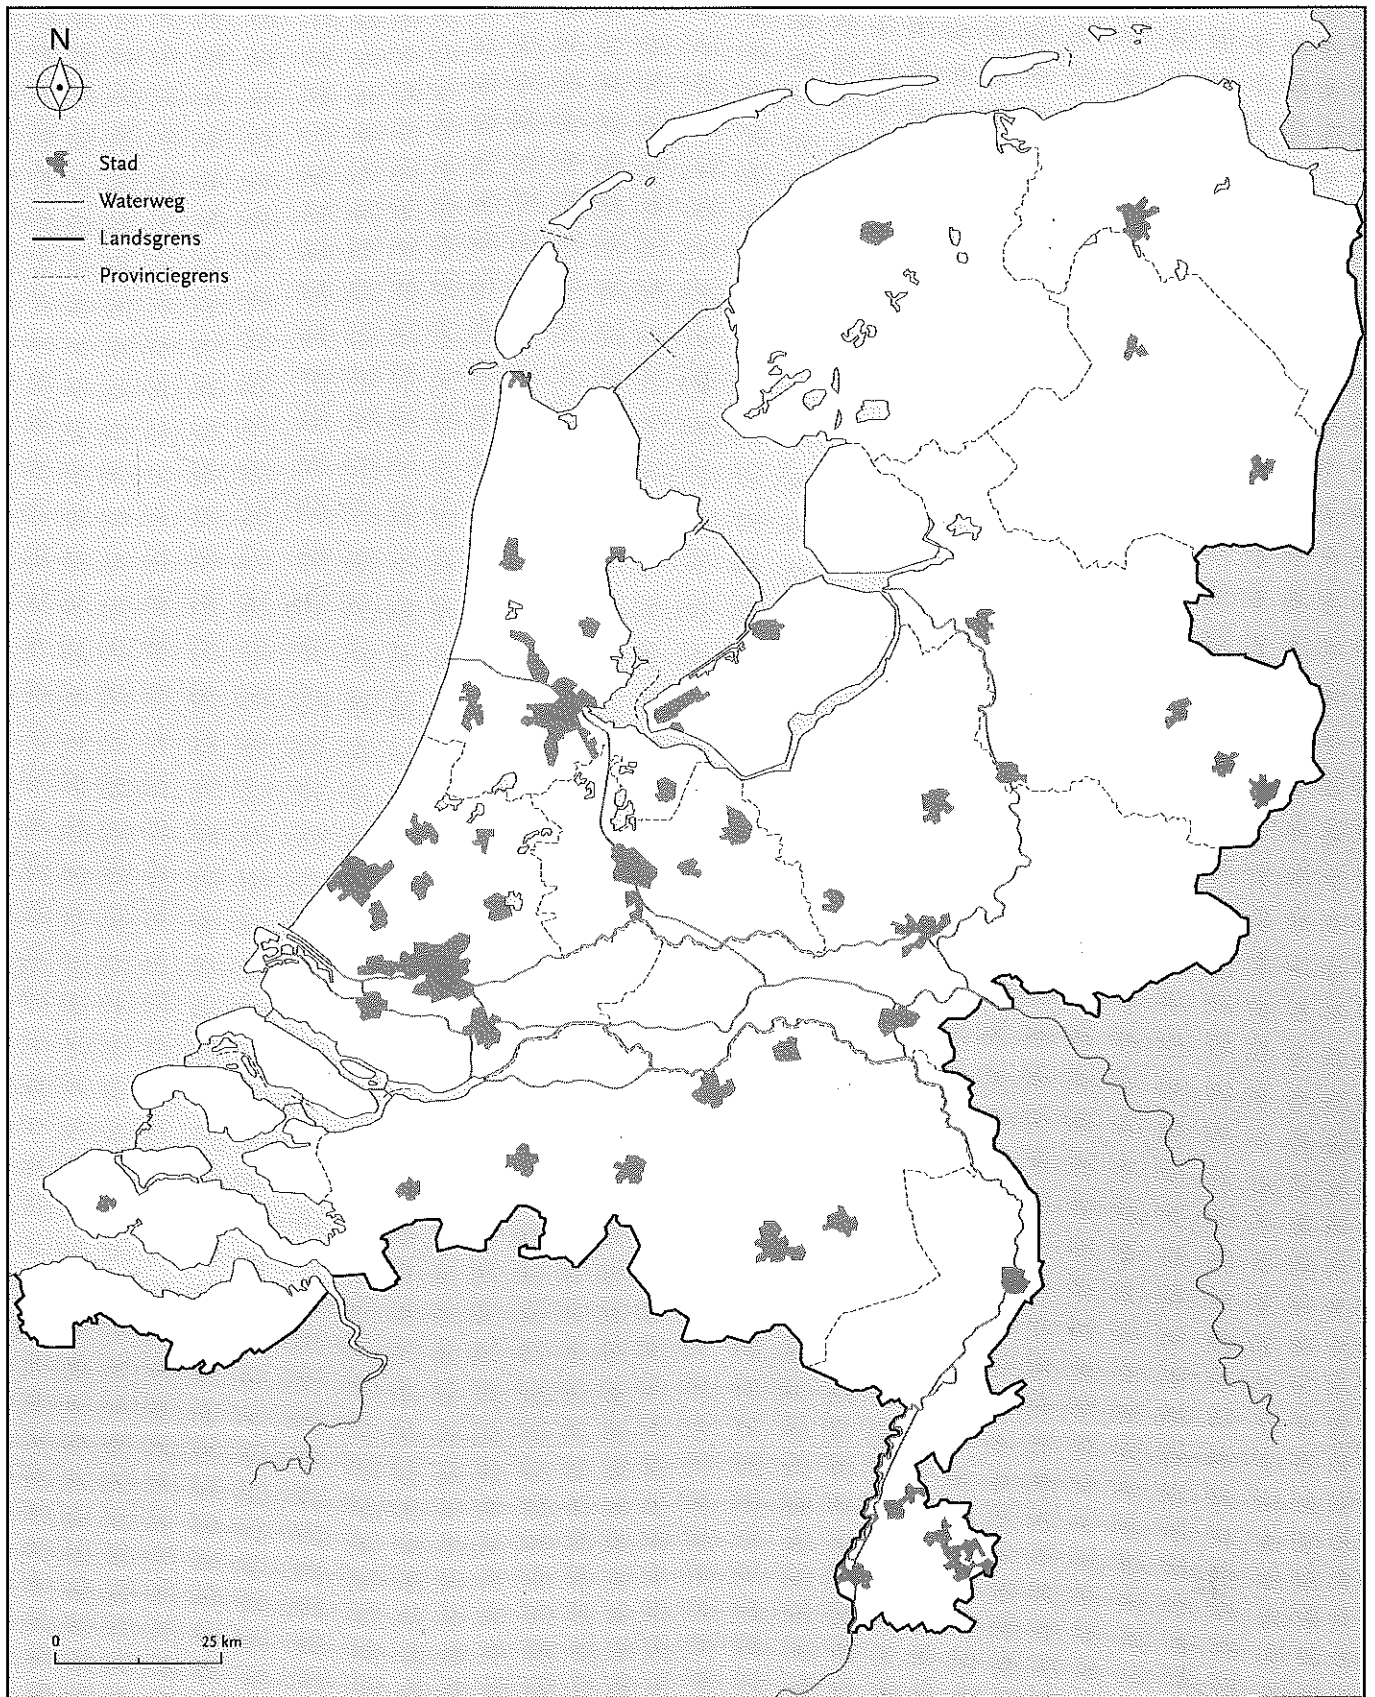

Provinciehoofdsteden

Provinciehoofdsteden

1. Groningen
2. Leeuwarden
3. Assen
4. Zwolle

5. Lelystad
6. Haarlem
7. Utrecht
8. Arnhem

9. ~~Amsterdam~~ Den Haag
10. Middelburg
11. 's Hertogenbosch
12. Maastricht