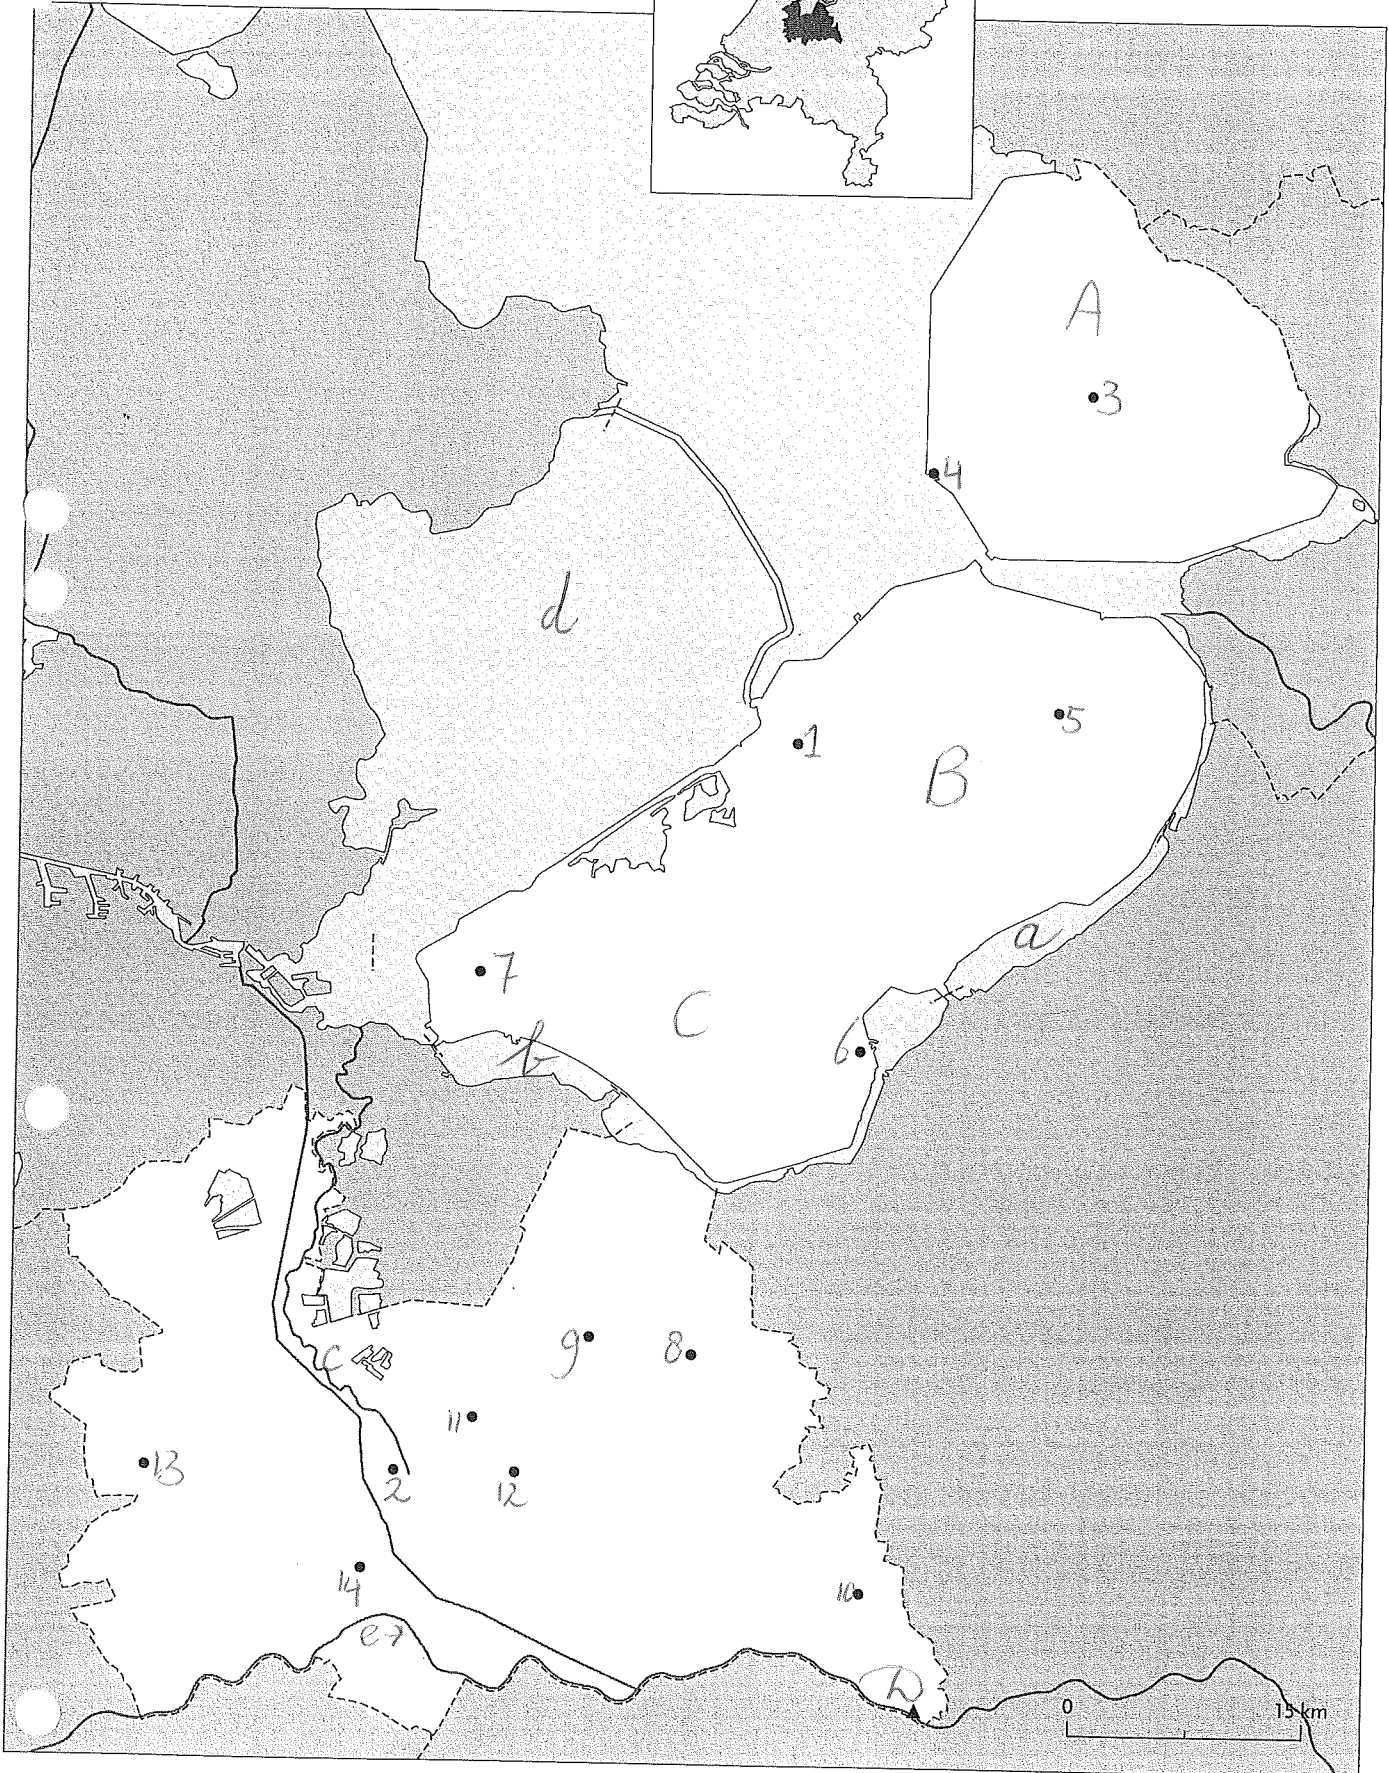

Flevoland en Utrecht

Flevoland en Utrecht

Plaatsen

1. Lelystad
2. Utrecht
3. Emmeloord
4. Urk
5. Dronten
6. Zeewolde
7. Almere
8. Amersfoort
9. Soest
10. Veenendaal
11. De Bilt
12. Zeist
13. Woerden
14. Nieuwegein

Gebieden

- A. Noordoostpolder
- B. Oostelijk Flevoland
- C. Zuidelijk Flevoland
- D. Grebbeberg

Wateren

- a. Veluwemeer
- b. Gooimeer
- c. Vecht
- d. Markermeer
- e. Lek

4 Topografiekaart

Flevoland en Utrecht